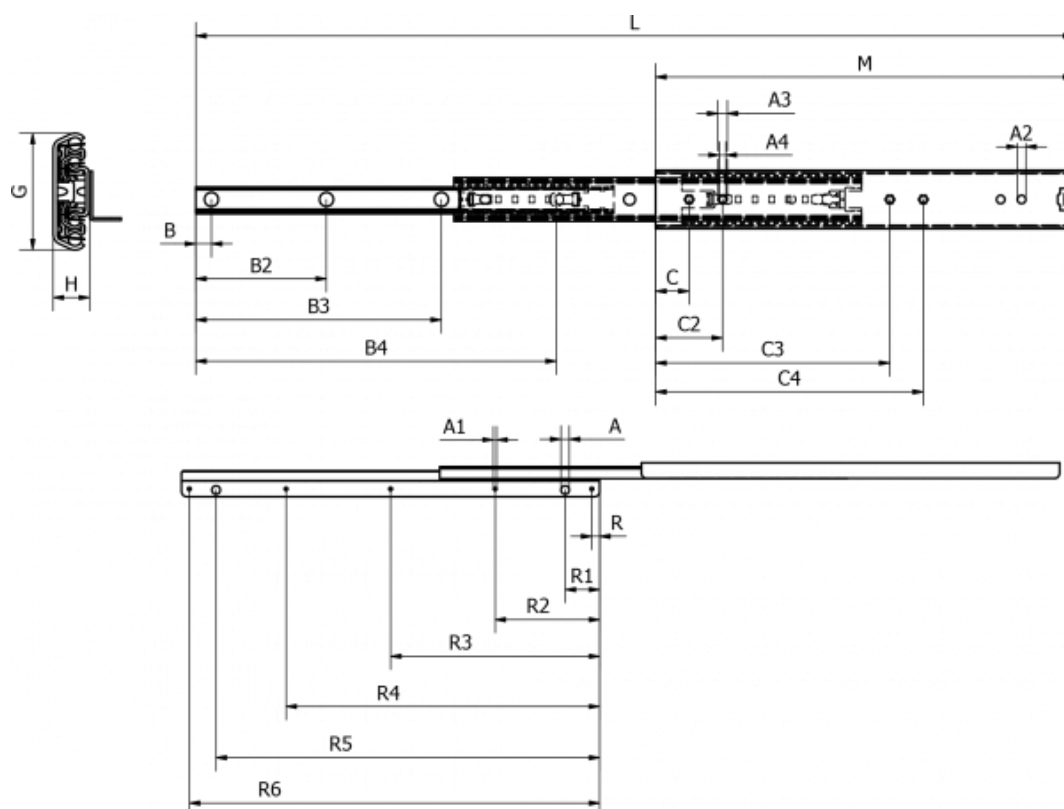

Varenummer: 11112S82

Beskrivelse: Thomas Regout skuffeskinne 11112S82 ULF HD S, 3led  
indb.mål 350 mm / bæreevne 65 kg / udtræk 336 mm

## Mål

A	--	B4	--	L	--	R6	--
A1	--	Bæreevne sidemonteret	--	M	--		
A2	--	C	--	R	--		
A3	--	C2	--	R1	--		
A4	--	C3	--	R2	--		
B	--	C4	--	R3	--		
B2	--	G	--	R4	--		
B3	--	H	--	R5	--		